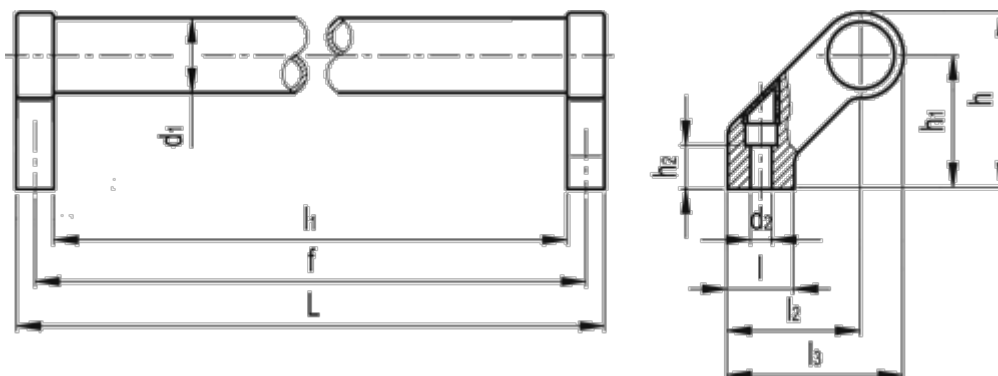

Varenummer: 20138300B
Beskrivelse: E+G Rørgreb GN 333-28-300-B-SW

Mål

d_1	= 28	l_2	= 50
d_2	= 6.5	l_3	= 66
$f \pm 0,5$	= 300	Vægt (g)	= 470
h	= 66		
h_1	= 50		
h_2	= 17		
L	= 314		
l_1	= 286		